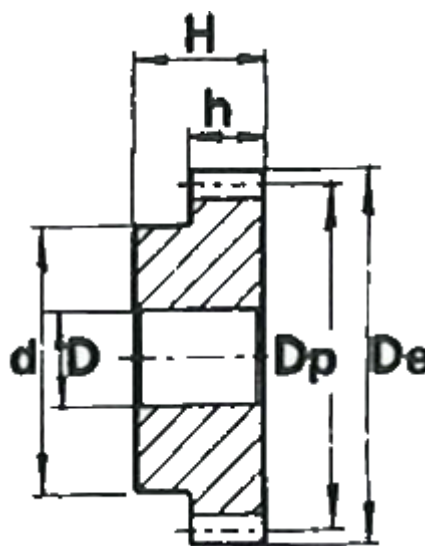

Varenummer: 616501030031
Beskrivelse: Cylindrisk tandhjul med nav
31 tdr. Modul 3

Mål

Antal tænder	= 31
d	= 70
D	= 20
De	= 99
Deling (Pitch)	= 9.4248
Dp	= 93
H	= 50
h	= 30

Modul = 3